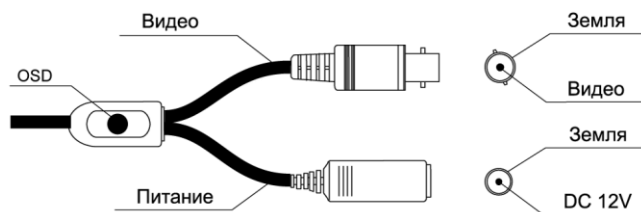

Схема подключения