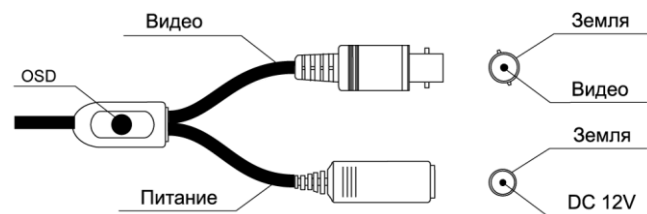

Комплект поставки

№	Комплектующие	Кол-во
1	Видеокамера AHD-2FF-PL20	1 шт.
2	Комплект саморезов и дюбелей	3 шт.
3	Шаблон для крепления камеры	1 шт.
5	Краткая инструкция	1 шт.
6	Паспорт	1 шт.

Габаритные размеры

Установка видеокамеры

Видеокамера крепится на несущей поверхности в том месте, откуда необходимо вести наблюдение. Для крепления используйте специальный шаблон, саморезы и дюбели.

Схема подключения

Видео – разъем BNC для подключения к видеорегистратору.
Питание – разъем DCM для подключения блока питания постоянного напряжения 12 Вольт.
Джойстик экранного меню OSD – переключение режимов AHD/TVI/CVI/CVBS.
Для переключения режимов, снимите защитный колпачок, удерживайте джойстик в нужную сторону 5 секунд, в соответствии со схемой на кабеле. По умолчанию выставлен режим AHD. Вход в экранное меню OSD производится нажатием джойстика в центральном положении.