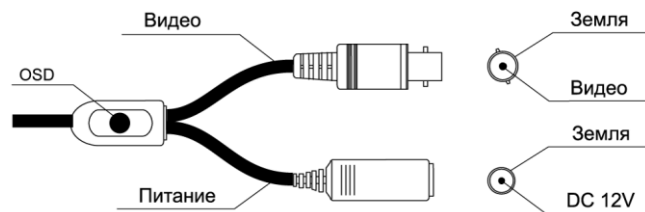

5. УСТАНОВКА ВИДЕОКАМЕРЫ

Видеокамера закрепляется на несущей поверхности в том месте, откуда необходимо вести наблюдение. Для крепления используйте специальный шаблон, саморезы и дюбели. При установке на металлическую поверхность, изолируйте камеру, используя пластиковую, текстолитовую или деревянную прокладку.

Кронштейн имеет регулировки по горизонтали и вертикали.

При установке видеокамеры на улице, все разъемы подключения камеры необходимо помещать в герметичную монтажную коробку.

6. СХЕМА ПОДКЛЮЧЕНИЯ