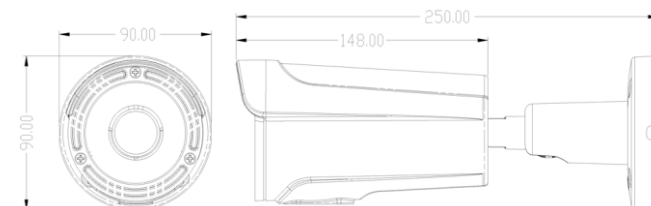

3. ГАБАРИТНЫЕ РАЗМЕРЫ

4. КОМПЛЕКТ ПОСТАВКИ

№	Комплектующие	Количество
1	Видеокамера AHD-2SE-CV60	1 шт.
2	Комплект саморезов и дюбелей	4 шт.
3	Шаблон для крепления камеры	1 шт.
4	Шестигранник для регулировки объектива	1 шт.
5	Краткая инструкция	1 шт.
6	Паспорт	1 шт.